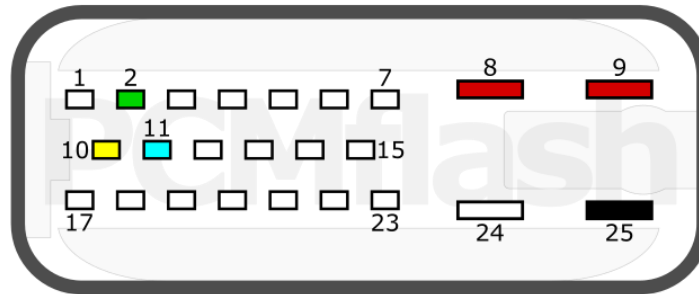

v.2

2022-07-02

PCMflash

Transmission Control Unit

V30 (01J)/VL300 (01J) TCU

V30

+12V	8, 9	CAN-L	11
GND	25	CAN-H	10
K-LINE	2		

See the next page/Смотри следующую страницу