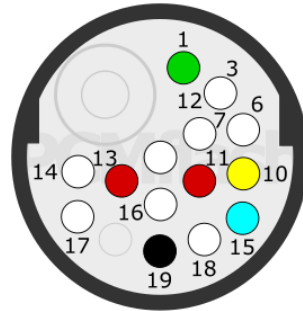

PCMflash module 58

Temic DSG/CVT

Contents/Оглавление

Contents/Оглавление.....	2
DQ200 (0AM, 0CW) TCU	3
DQ250 (02E, 0D9) TCU	4
DQ400 TCU.....	5
DQ500 (0BT, 0BH) TCU.....	6
V30 (01J)/VL300 (01J) TCU	7
VL381 (0AW) TCU.....	9
DL501 (0B5) TCU.....	10
DL382 (0CK) TCU	11
DC0/DC4 Gen2 TCU	12
LuK-UDCT TCU.....	13

PCMflash

Transmission Control Unit

DQ200 (0AM, 0CW) TCU

+12V	RED	CAN-L	CYAN
GND	BLACK	CAN-H	YELLOW

VAG

pcmflash.ru

v.1

2022-02-20

PCMflash

Transmission Control Unit

DQ250 (02E, 0D9) TCU

+12V	11, 13	CAN-L	15
GND	19	CAN-H	10
K-LINE	1		

VAG

pcmflash.ru

v.1

2022-02-20