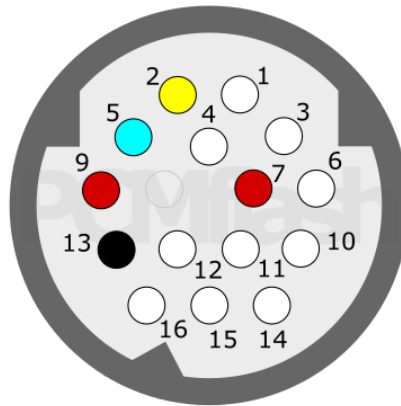

PCMflash

Transmission Control Unit

VL381 (0AW) TCU

+12V	9, 7	CAN-L	5
GND	13	CAN-H	2

AUDI

pcmflash.ru

v.1

2022-02-20