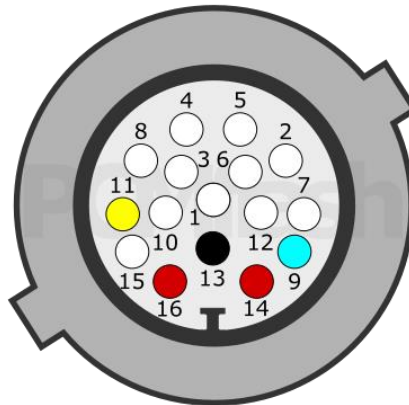

PCMflash

Transmission Control Unit

DL501 (0B5)

+12V	16, 14	CAN-L	9
GND	13	CAN-H	11

AUDI

pcmflash.ru

v.1

2022-02-20