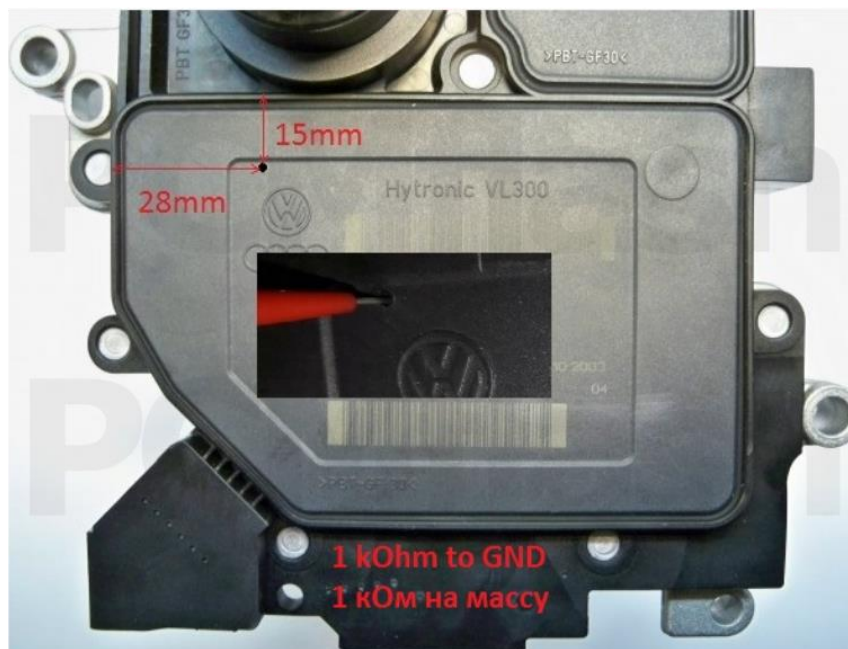

PCMflash

Transmission Control Unit

V30 (01J)/VL300 (01J) TCU

Drill a small hole/Просверлить малое отверстие

Without opening the lid/Без открытия крышки