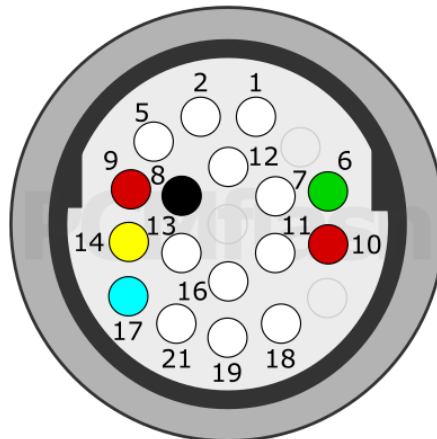

VL300

+12V	9, 10	CAN-L	17
GND	8	CAN-H	14
K-LINE	6		

See the next page/Смотри следующую страницу

AUDI

pcmflash.ru

v.1

2022-02-20